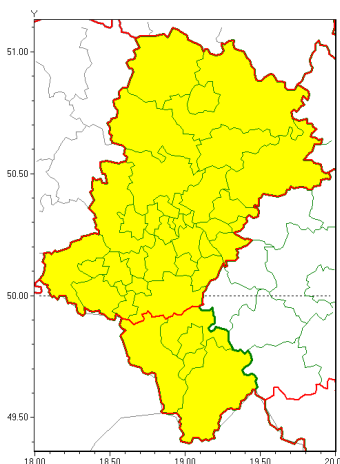

Zasięg ostrzeżeń w województwie

Opady marznące  
2022-01-12 14:09

**WOJEWÓDZTWO ŁĄSKIE**  
**OSTRZEŻENIA METEOROLOGICZNE ZBIORCZO NR 6**  
**WYKAZ OBYWATELI ZUSZYCH OSTRZEŻEŃ**  
**o godz. 14:09 dnia 12.01.2022**

Zjawisko/Stopień zagrożenia	Opady marznące/1
Obszar (w nawiasie numer ostrzeżenia dla powiatu)	powiaty: białski(3), bieruńsko-lącki(3), Bytom(3), Chorzów(3), Częstochowa(3), częstochowski(3), Dąbrowa Górnicza(3), Gliwice(3), gliwicki(3), Jastrzębie-Zdrój(3), Jaworzno(3), Katowice(3), kłobucki(3), lubliniecki(3), miłkowski(3), Mysłowice(3), myszkowski(3), Piekary Śląskie(3), pszczyński(3), raciborski(3), Ruda Śląska(3), rybnicki(3), Rybnik(3), Siemianowice Śląskie(3), Sosnowiec(3), witochłowiec(3), tarnogórski(3), Tychy(3), wodzisławski(3), Zabrze(3), zawierciański(3), żyry(3)
Ważność	od godz. 02:00 dnia 13.01.2022 do godz. 11:00 dnia 13.01.2022
Prawdopodobieństwo	80%
Przebieg	Prognozowane są słabe opady marznącego deszczu oraz mroźki powodujące gołolędy.
SMS	IMGW-PIB OSTRZEŻENIA: MARZĄCE OPADY/1 Łąskie (32 powiatów) od 02:00/13.01 do 11:00/13.01.2022 marznące opady, drogi liskie. Dotyczy powiatów: białski, bieruńsko-lącki, Bytom, Chorzów, Częstochowa, częstochowski, Dąbrowa Górnicza, Gliwice, gliwicki, Jastrzębie-Zdrój, Jaworzno, Katowice, kłobucki, lubliniecki, miłkowski, Mysłowice, myszkowski, Piekary Śląskie, pszczyński, raciborski, Ruda Śląska, rybnicki, Rybnik, Siemianowice Śląskie, Sosnowiec, witochłowiec, tarnogórski, Tychy, wodzisławski, Zabrze, zawierciański i żyry.
RSO	Woj. Łąskie (32 powiatów), IMGW-PIB wydał ostrzeżenie pierwszego stopnia o opadach marzących
Uwagi	Brak.