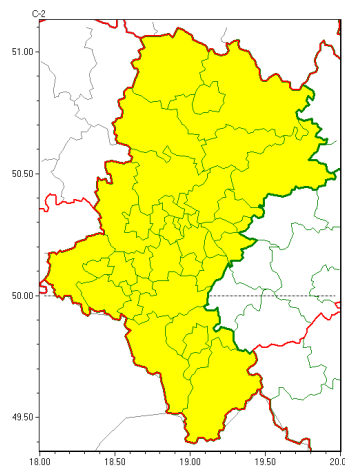

Zasięg ostrzeżeń w województwie

Oblodzenie
2022-04-01 15:26

Opady śniegu
2022-04-01 15:26

WOJEWÓDZTWO ŁĄSKIE
OSTRZEŻENIA METEOROLOGICZNE ZBIORCZO NR 55
WYKAZ OBSZARÓW ZUSYTYCH OSTRZEŻENIAMI
o godz. 15:26 dnia 01.04.2022

Zjawisko/Stopień zagrożenia	Oblodzenie/1
Obszar (w nawiasie numer ostrzeżenia dla powiatu)	powiaty: białski(24), bielski(39), Bielsko-Biała(38), bieruńsko-lędziński(22), Bytom(23), Chorzów(22), cieszyński(43), Czestochowa(24), czestochowski(24), Dąbrowa Górnicza(24), Gliwice(22), gliwicki(22), Jastrzębie-Zdrój(25), Jaworzno(22), Katowice(22), kłobucki(24), lubliniecki(23), mikołowski(22), Mysłowice(22), myszkowski(24), Piekary Śląskie(23), pszczyński(25), raciborski(24), Ruda Śląska(22), rybnicki(24), Rybnik(24), Siemianowice Śląskie(23), Sosnowiec(23), wietrzychowice(22), tarnogórski(23), Tychy(22), wodzisławski(25), Zabrze(22), zawierciański(24), żyry(24), żywiecki(44)
Ważność	od godz. 18:00 dnia 01.04.2022 do godz. 09:00 dnia 02.04.2022
Prawdopodobieństwo	80%
Przebieg	Prognozuje się zamarzanie mokrej nawierzchni dróg i chodników po opadach deszczu i mokrego śniegu powodujące ich oblodzenie. Temperatura minimalna od -4 do -1°C, temperatura minimalna przy gruncie około -3°C.
SMS	IMGW-PIB OSTRZEŻENIA: OBLODZENIE/1 Łąskie (wszystkie powiaty) od 18:00/01.04 do 09:00/02.04.2022 temp. min. od -4 st. do -1 st., przy gruncie do -3 st., lisko. Dotyczy powiatów: wszystkie powiaty.
RSO	Woj. Łąskie (wszystkie powiaty), IMGW-PIB wydał ostrzeżenie pierwszego stopnia o oblodzeniu
Uwagi	Brak.
Zjawisko/Stopień zagrożenia	Opady śniegu/1