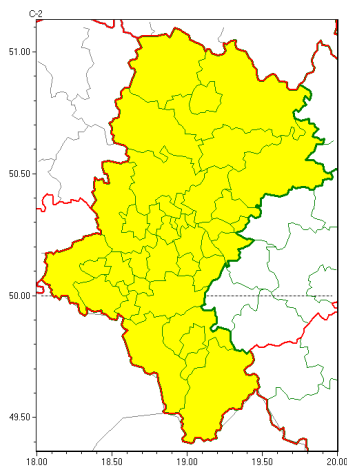

Zasięg ostrzeżeń w województwie

Oblodzenie
2022-04-01 15:26

Opady śniegu
2022-04-01 15:26

WOJEWÓDZTWO ŁĄSKIE
OSTRZEŻENIA METEOROLOGICZNE ZBIORCZO NR 55
WYKAZ OBSZARÓW ZUSYTYCH OSTRZEŻENIAMI
o godz. 15:26 dnia 01.04.2022

Zjawisko/Stopień zagrożenia	Oblodzenie/1
Obszar (w nawiasie numer ostrzeżenia dla powiatu)	powiaty: białski(24), bielski(39), Bielsko-Biała(38), bieruńsko-lędziński(22), Bytom(23), Chorzów(22), cieszyński(43), Czestochowa(24), czestochowski(24), Dąbrowa Górnicza(24), Gliwice(22), gliwicki(22), Jastrzębie-Zdrój(25), Jaworzno(22), Katowice(22), kłobucki(24), lubliniecki(23), mikołowski(22), Mysłowice(22), myszkowski(24), Piekary Śląskie(23), pszczyński(25), raciborski(24), Ruda Śląska(22), rybnicki(24), Rybnik(24), Siemianowice Śląskie(23), Sosnowiec(23), wietrzychowice(22), tarnogórski(23), Tychy(22), wodzisławski(25), Zabrze(22), zawierciański(24), żyry(24), żywiecki(44)
Ważność	od godz. 18:00 dnia 01.04.2022 do godz. 09:00 dnia 02.04.2022
Prawdopodobieństwo	80%
Przebieg	Prognozuje się zamarzanie mokrej nawierzchni dróg i chodników po opadach deszczu i mokrego śniegu powodujące ich oblodzenie. Temperatura minimalna od -4 do -1°C, temperatura minimalna przy gruncie około -3°C.
SMS	IMGW-PIB OSTRZEŻENIA: OBLODZENIE/1 Łąskie (wszystkie powiaty) od 18:00/01.04 do 09:00/02.04.2022 temp. min. od -4 st. do -1 st., przy gruncie do -3 st., lisko. Dotyczy powiatów: wszystkie powiaty.
RSO	Woj. Łąskie (wszystkie powiaty), IMGW-PIB wydał ostrzeżenie pierwszego stopnia o oblodzeniu
Uwagi	Brak.
Zjawisko/Stopień zagrożenia	Opady śniegu/1