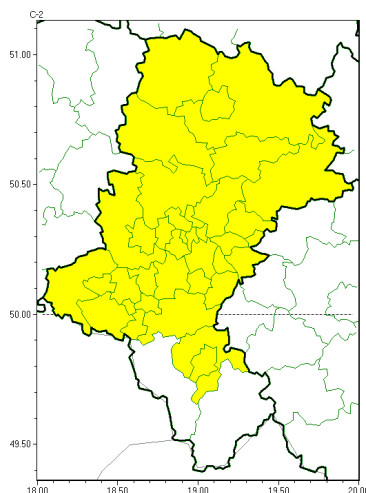

Przymrozki

**PROGNOZA NIEBEZPIECZNYCH ZJAWISK METEOROLOGICZNYCH
NA PIERWSZ DOB**

| | |
|---|---|
| Obszar | Województwo łódzkie |
| Ważność (cz. urz.) | od godz. 07:30 dnia 10.04.2022 (niedziela) do godz. 07:30 dnia 11.04.2022 (poniedziałek) |
| Zjawisko/stopień zagrożenia Kryteria | Przymrozki/1 (białski, bielski, Bielsko-Biała, bieruńsko-lędzki, Bytom, Chorzów, Częstochowa, częstochowski, Dąbrowa Górnicza, Gliwice, gliwicki, Jastrzębie-Zdrój, Jaworzno, Katowice, kłobucki, lubliniecki, mikołowski, Mysłowice, myszkowski, Piekary łódzkie, pszczyński, raciborski, Ruda łódzka, rybnicki, Rybnik, Siemianowice łódzkie, Sosnowiec, wiatrowski, tarnogórski, Tychy, wodzisławski, Zabrze, zawierciański i okolicy) W okresie wiosennej wegetacji roślin spadek temperatury powietrza poniżej 0°C lub spadek temperatury przy gruncie poniżej -1°C. |

Przymrozki

**PROGNOZA NIEBEZPIECZNYCH ZJAWISK METEOROLOGICZNYCH
NA DRUGI DOB**

| | |
|---|--|
| Obszar | Województwo łódzkie |
| Ważność (cz. urz.) | od godz. 07:30 dnia 11.04.2022 (poniedziałek) do godz. 07:30 dnia 12.04.2022 (wtorek) |
| Zjawisko/stopień zagrożenia Kryteria | Przymrozki/1 (bądźski, bielski, Bielsko-Biała, bieruńsko-lądowski, Bytom, Chorzów, Czestochowa, czestochowski, Dąbrowa Górnicza, Gliwice, gliwicki, Jastrzębie-Zdrój, Jaworzno, Katowice, kłobucki, lubliniecki, mikołowski, Mysłowice, myszkowski, Piekary łódzkie, pszczyński, raciborski, Ruda łódzka, rybnicki, Rybnik, Siemianowice łódzkie, Sosnowiec, wiatryk, tarnogórski, Tychy, wodzisławski, Zabrze, zawierciański i okolicy) W okresie wiosennej wegetacji roślin spadek temperatury powietrza poniżej 0°C lub spadek temperatury przy gruncie poniżej -1°C. |