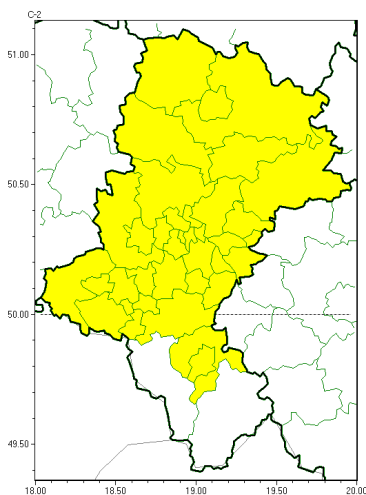

Przymrozki

**PROGNOZA NIEBEZPIECZNYCH ZJAWISK METEOROLOGICZNYCH
NA PIERWSZ DOB**

| | |
|---|---|
| Obszar | Województwo łódzkie |
| Ważność (cz. urz.) | od godz. 07:30 dnia 10.04.2022 (niedziela) do godz. 07:30 dnia 11.04.2022 (poniedziałek) |
| Zjawisko/stopień zagrożenia Kryteria | Przymrozki/1 (białski, bielski, Bielsko-Biała, bieruńsko-lędzki, Bytom, Chorzów, Częstochowa, częstochowski, Dąbrowa Górnicza, Gliwice, gliwicki, Jastrzębie-Zdrój, Jaworzno, Katowice, kłobucki, lubliniecki, mikołowski, Mysłowice, myszkowski, Piekary łódzkie, pszczyński, raciborski, Ruda łódzka, rybnicki, Rybnik, Siemianowice łódzkie, Sosnowiec, wiatrowski, tarnogórski, Tychy, wodzisławski, Zabrze, zawierciański i okolicy) W okresie wiosennej wegetacji roślin spadek temperatury powietrza poniżej 0°C lub spadek temperatury przy gruncie poniżej -1°C. |

Przymrozki

**PROGNOZA NIEBEZPIECZNYCH ZJAWISK METEOROLOGICZNYCH
NA DRUGI DOB**

| | |
|---|--|
| Obszar | Województwo łódzkie |
| Ważność (cz. urz.) | od godz. 07:30 dnia 11.04.2022 (poniedziałek) do godz. 07:30 dnia 12.04.2022 (wtorek) |
| Zjawisko/stopień zagrożenia Kryteria | Przymrozki/1 (bądźski, bielski, Bielsko-Biała, bieruńsko-lądowski, Bytom, Chorzów, Czestochowa, czestochowski, Dąbrowa Górnicza, Gliwice, gliwicki, Jastrzębie-Zdrój, Jaworzno, Katowice, kłobucki, lubliniecki, mikołowski, Mysłowice, myszkowski, Piekary łódzkie, pszczyński, raciborski, Ruda łódzka, rybnicki, Rybnik, Siemianowice łódzkie, Sosnowiec, wiatryk, tarnogórski, Tychy, wodzisławski, Zabrze, zawierciański i okolicy) W okresie wiosennej wegetacji roślin spadek temperatury powietrza poniżej 0°C lub spadek temperatury przy gruncie poniżej -1°C. |