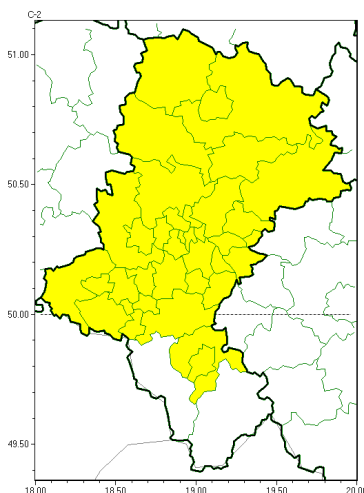

Przymrozki

**PROGNOZA NIEBEZPIECZNYCH ZJAWISK METEOROLOGICZNYCH
NA DRUGI DOB**

| | |
|---|--|
| Obszar | Województwo łódzkie |
| Ważność (cz. urz.) | od godz. 07:30 dnia 11.04.2022 (poniedziałek) do godz. 07:30 dnia 12.04.2022 (wtorek) |
| Zjawisko/stopień zagrożenia Kryteria | Przymrozki/1 (bądźski, bielski, Bielsko-Biała, bieruńsko-lądowski, Bytom, Chorzów, Czestochowa, czestochowski, Dąbrowa Górnicza, Gliwice, gliwicki, Jastrzębie-Zdrój, Jaworzno, Katowice, kłobucki, lubliniecki, mikołowski, Mysłowice, myszkowski, Piekary łódzkie, pszczyński, raciborski, Ruda łódzka, rybnicki, Rybnik, Siemianowice łódzkie, Sosnowiec, wiatryk, tarnogórski, Tychy, wodzisławski, Zabrze, zawierciański i okolicy) W okresie wiosennej wegetacji roślin spadek temperatury powietrza poniżej 0°C lub spadek temperatury przy gruncie poniżej -1°C. |

Przymrozki

**PROGNOZA NIEBEZPIECZNYCH ZJAWISK METEOROLOGICZNYCH
NA TRZECI DOB**

| | |
|---|--|
| Obszar | Województwo łódzkie |
| Ważność (cz. urz.) | od godz. 07:30 dnia 12.04.2022 (wtorek) do godz. 07:30 dnia 13.04.2022 (środa) |
| Zjawisko/stopień zagrożenia Kryteria | Przymrozki/1 (belski, bielski, Bielsko-Biała, bieruńsko-lędzki, Bytom, Chorzów, Częstochowa, częstochowski, Dąbrowa Górnicza, Gliwice, gliwicki, Jastrzębie-Zdrój, Jaworzno, Katowice, kłobucki, lubliniecki, mikołowski, Mysłowice, myszkowski, Piekary łódzkie, pszczyński, raciborski, Ruda łódzka, rybnicki, Rybnik, Siemianowice łódzkie, Sosnowiec, wiatrowski, tarnogórski, Tychy, wodzisławski, Zabrze, zawierciański i okolicy) W okresie wiosennej wegetacji roślin spadek temperatury powietrza poniżej 0°C lub spadek temperatury przy gruncie poniżej -1°C. |