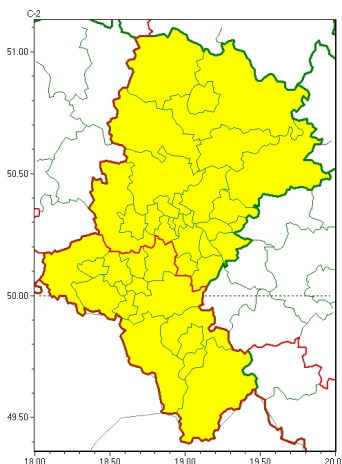

Zasięg ostrzeżeń w województwie

Silny mróz
2022-12-13 11:40

WOJEWÓDZTWO ŁÓDZKIE
OSTRZEŻENIA METEOROLOGICZNE ZBIORCZO NR 244
WYKAZ OBSZARÓW Z CYCHOSTRZEŻENIAMI
o godz. 11:40 dnia 13.12.2022

Zjawisko/Stopień zagrożenia	Silny mróz/1
Obszar (w nawiasie numer ostrzeżenia dla powiatu)	powiaty: bielski(127), Bielsko-Biała(125), cieszyński(133), Jastrzębie-Zdrój(98), mikołowski(94), pszczyński(97), raciborski(95), rybnicki(96), Rybnik(96), wodzisławski(97), Żory(96), żywiecki(134)
Ważność	od godz. 22:00 dnia 13.12.2022 do godz. 09:00 dnia 14.12.2022
Prawdopodobieństwo	85%
Przebieg	Prognozowane miejscami temperatury minimalne do -19°C . średnia prędkość wiatru od 5 km/h do 15 km/h.
SMS	IMGW-PIB OSTRZEŻENIA: MRÓZ/1 Łódzkie (12 powiatów) od 22:00/13.12 do 09:00/14.12.2022 temp. min -19°C , wiatr 15 km/h. Dotyczy powiatów: bielski, Bielsko-Biała, cieszyński, Jastrzębie-Zdrój, mikołowski, pszczyński, raciborski, rybnicki, Rybnik, wodzisławski, Żory i żywiecki.
RSO	Woj. Łódzkie (12 powiatów), IMGW-PIB wydał ostrzeżenie pierwszego stopnia o silnych mrozach
Uwagi	Brak.
Zjawisko/Stopień zagrożenia	Silny mróz/1
Obszar (w nawiasie numer ostrzeżenia dla powiatu)	powiaty: białski(98), białski(95), Bytom(93), Chorzów(92), Częstochowa(101), częstochowski(101), Dąbrowa Górnicza(98), Gliwice(94), gliwicki(95), Jaworzno(96), Katowice(93), kłobucki(99), lubliniecki(98), Mysłowice(95), myszkowski(99), Piekary Śląskie(94), Ruda Śląska(91), Siemianowice Śląskie(93), Sosnowiec(97), Siewierz(91), tarnogórski(97), Tychy(93), Zabrze(92), zawierciański(99)
Ważność	od godz. 00:00 dnia 14.12.2022 do godz. 09:00 dnia 14.12.2022