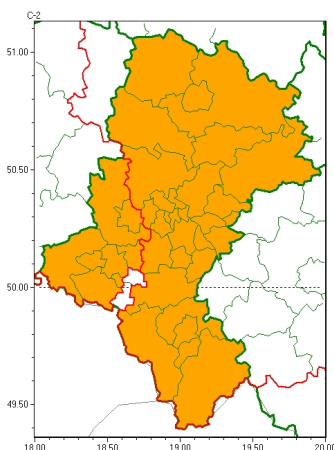

Zasięg ostrzeżeń w województwie

Upał
2026-06-19 11:35

WOJEWÓDZTWO ŚLĄSKIE OSTRZEŻENIA METEOROLOGICZNE ZBIORCZO NR 104 WYKAZ OBOWIĄZUJĄCYCH OSTRZEŻEŃ o godz. 11:35 dnia 19.06.2026

Zjawisko/Stopień zagrożenia	Upał/2
Obszar (w nawiasie numer ostrzeżenia dla powiatu)	powiaty: będziński(40), bielski(62), Bielsko-Biała(58), bieruńsko-lędziański(41), Bytom(38), Chorzów(39), cieszyński(65), Częstochowa(42), częstochowski(44), Dąbrowa Górnicza(40), Jaworzno(39), Katowice(39), kłobucki(46), lubliniecki(43), mikołowski(43), Mysłowice(39), myszkowski(45), Piekary Śląskie(39), pszczyński(44), Ruda Śląska(39), Siemianowice Śląskie(39), Sosnowiec(39), Świętochłowice(39), tarnogórski(39), Tychy(40), Zabrze(38), zawierciański(47), żywiecki(62)
Ważność	od godz. 12:00 dnia 20.06.2026 do godz. 20:00 dnia 21.06.2026
Prawdopodobieństwo	80%
Przebieg	Prognozuje się upały. Temperatura maksymalna w dzień od 30°C do 33°C. Temperatura minimalna w nocy od 17°C do 20°C.
SMS	IMGW-PIB OSTRZEGA: UPAL/2 śląskie (28 powiatów) od 12:00/20.06 do 20:00/21.06.2026 temp. maks 33 st, temp min 20 st. Dotyczy powiatów: będziński, bielski, Bielsko-Biała, bieruńsko-lędziański, Bytom, Chorzów, cieszyński, Częstochowa, częstochowski, Dąbrowa Górnicza, Jaworzno, Katowice, kłobucki, lubliniecki, mikołowski, Mysłowice, myszkowski, Piekary Śląskie, pszczyński, Ruda Śląska, Siemianowice Śląskie, Sosnowiec, Świętochłowice, tarnogórski, Tychy, Zabrze, zawierciański i żywiecki.
RSO	Woj. śląskie (28 powiatów), IMGW-PIB wydał ostrzeżenie drugiego stopnia o upałach
Uwagi	Brak.
Zjawisko/Stopień zagrożenia	Upał/2