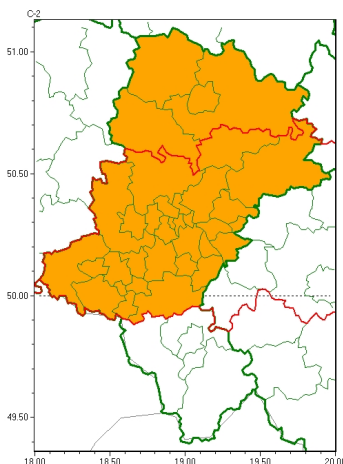

Zasięg ostrzeżeń w województwie

Upał
2026-06-24 22:24

WOJEWÓDZTWO ŚLĄSKIE OSTRZEŻENIA METEOROLOGICZNE ZBIORCZO NR 115 WYKAZ OBOWIĄZUJĄCYCH OSTRZEŻEŃ o godz. 22:24 dnia 24.06.2026

Zjawisko/Stopień zagrożenia	Upał/2
Obszar (w nawiasie numer ostrzeżenia dla powiatu)	powiaty: będziński(45), bieruńsko-lędziński(46), Bytom(43), Chorzów(44), Dąbrowa Górnicza(45), Gliwice(45), gliwicki(45), Jastrzębie-Zdrój(47), Jaworzno(44), Katowice(44), mikołowski(48), Mysłowice(44), myszkowski(50), Piekary Śląskie(44), pszczyński(48), raciborski(45), Ruda Śląska(44), rybnicki(46), Rybnik(46), Siemianowice Śląskie(44), Sosnowiec(44), Świętochłowice(44), tarnogórski(44), Tychy(45), wodzisławski(46), Zabrze(43), zawierciański(52), Żory(46)
Ważność	od godz. 12:00 dnia 25.06.2026 do godz. 10:00 dnia 27.06.2026
Prawdopodobieństwo	90%
Przebieg	Prognozuje się upały. Temperatura maksymalna w czwartek 25.06 miejscami od 29°C do 31°C, w piątek 26.06 od 30°C do 33°C. Temperatura minimalna w nocy od 16°C do 19°C.
SMS	IMGW-PIB OSTRZEGA: UPAŁ/2 śląskie (28 powiatów) od 12:00/25.06 do 10:00/27.06.2026 temp. maks 29-33 st, temp min 16-19 st. Dotyczy powiatów: będziński, bieruńsko-lędziński, Bytom, Chorzów, Dąbrowa Górnicza, Gliwice, gliwicki, Jastrzębie-Zdrój, Jaworzno, Katowice, mikołowski, Mysłowice, myszkowski, Piekary Śląskie, pszczyński, raciborski, Ruda Śląska, rybnicki, Rybnik, Siemianowice Śląskie, Sosnowiec, Świętochłowice, tarnogórski, Tychy, wodzisławski, Zabrze, zawierciański i Żory.
RSO	Woj. śląskie (28 powiatów), IMGW-PIB wydał ostrzeżenie drugiego stopnia o upałach
Uwagi	Ostrzeżenie będzie kontynuowane z wyższym stopniem. Temperatura maksymalna przekraczająca 30°C utrzyma się co najmniej do poniedziałku.
Zjawisko/Stopień zagrożenia	Upał/2